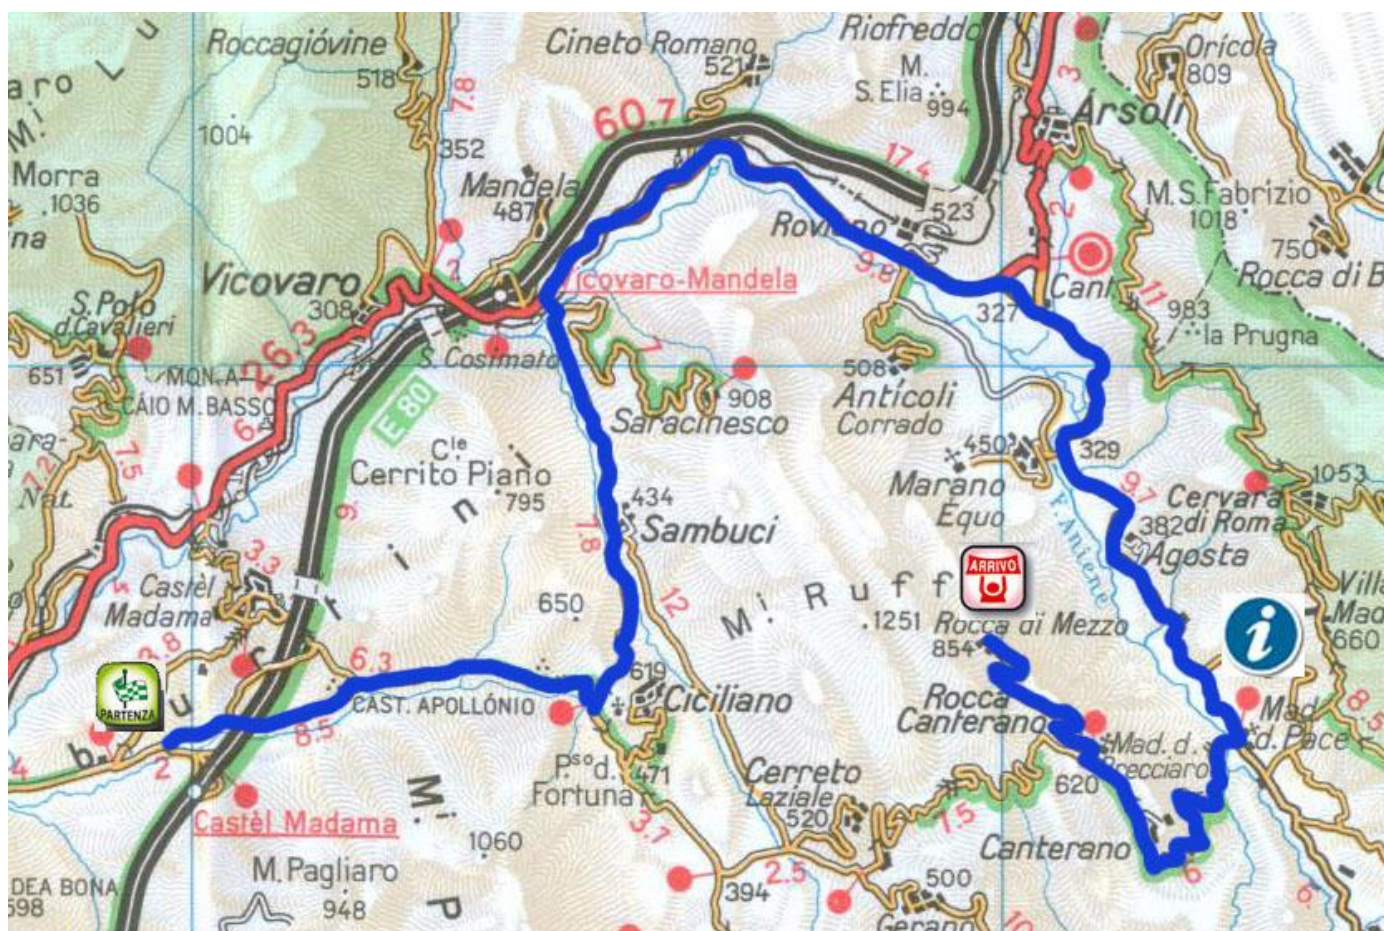

## Rocca di Mezzo

da: Castel Madama

**UNICO** : Empolitana Sambuci Tiburtina Sublacense **PI** **Madonna della Pace** Rocca  
Canterano Rocca di Mezzo

km. 41,74 mt. 919

**PUNTO INTERMEDIO: Madonna della Pace**

Ritorno km. 24,2

<http://www.openrunner.com/index.php?id=6487319>

**UNICO**

Legenda percorsi:

**lungo** **deviazione corto** **ritorno**